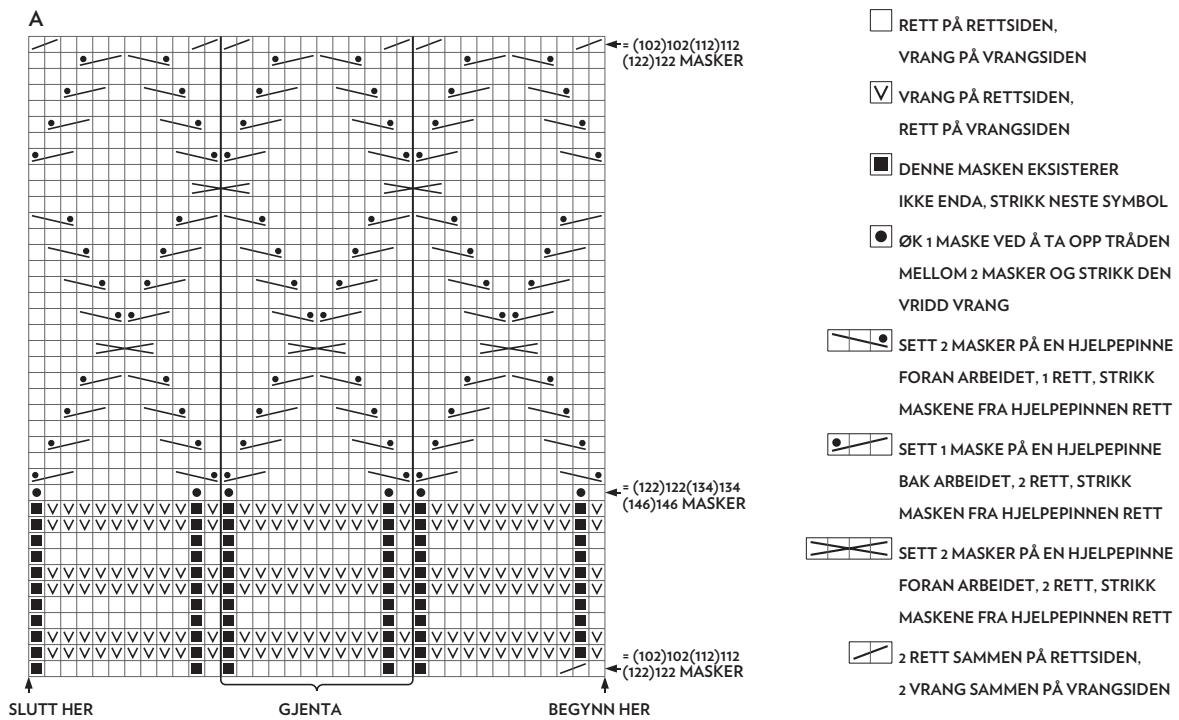

RETTELSE 2202

NR 6 GUERNSEY GENSER

GARNMENGDE

DOUBLE SUNDAY

Kitt 1015: (550) 600 (650) 750 (800) 850 gram

TYNN SILK MOHAIR

Natur 1012: (150) 175 (175) 200 (225) 225 gram

NR 9 CHERRY KJOLE

GARNMENGDE

SUNDAY

Rosa 4524/Lys chinos grønn 9822: (350) 400 (400)

450 (500) 550 (600) gram

TYNN SILK MOHAIR

Rosa 4323/Lys gul 2101: (175) 200 (225) 250 (250)

275 (300) gram