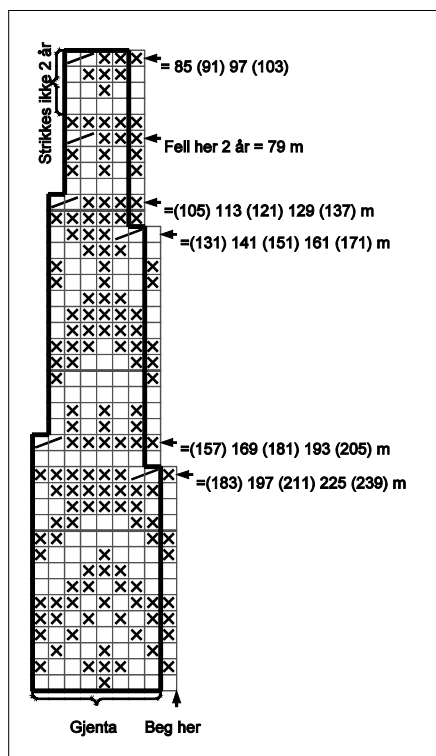

Nr 12

Gro Kofte

Blåmelert
☒ Naturmelert
▨ 2 r sm